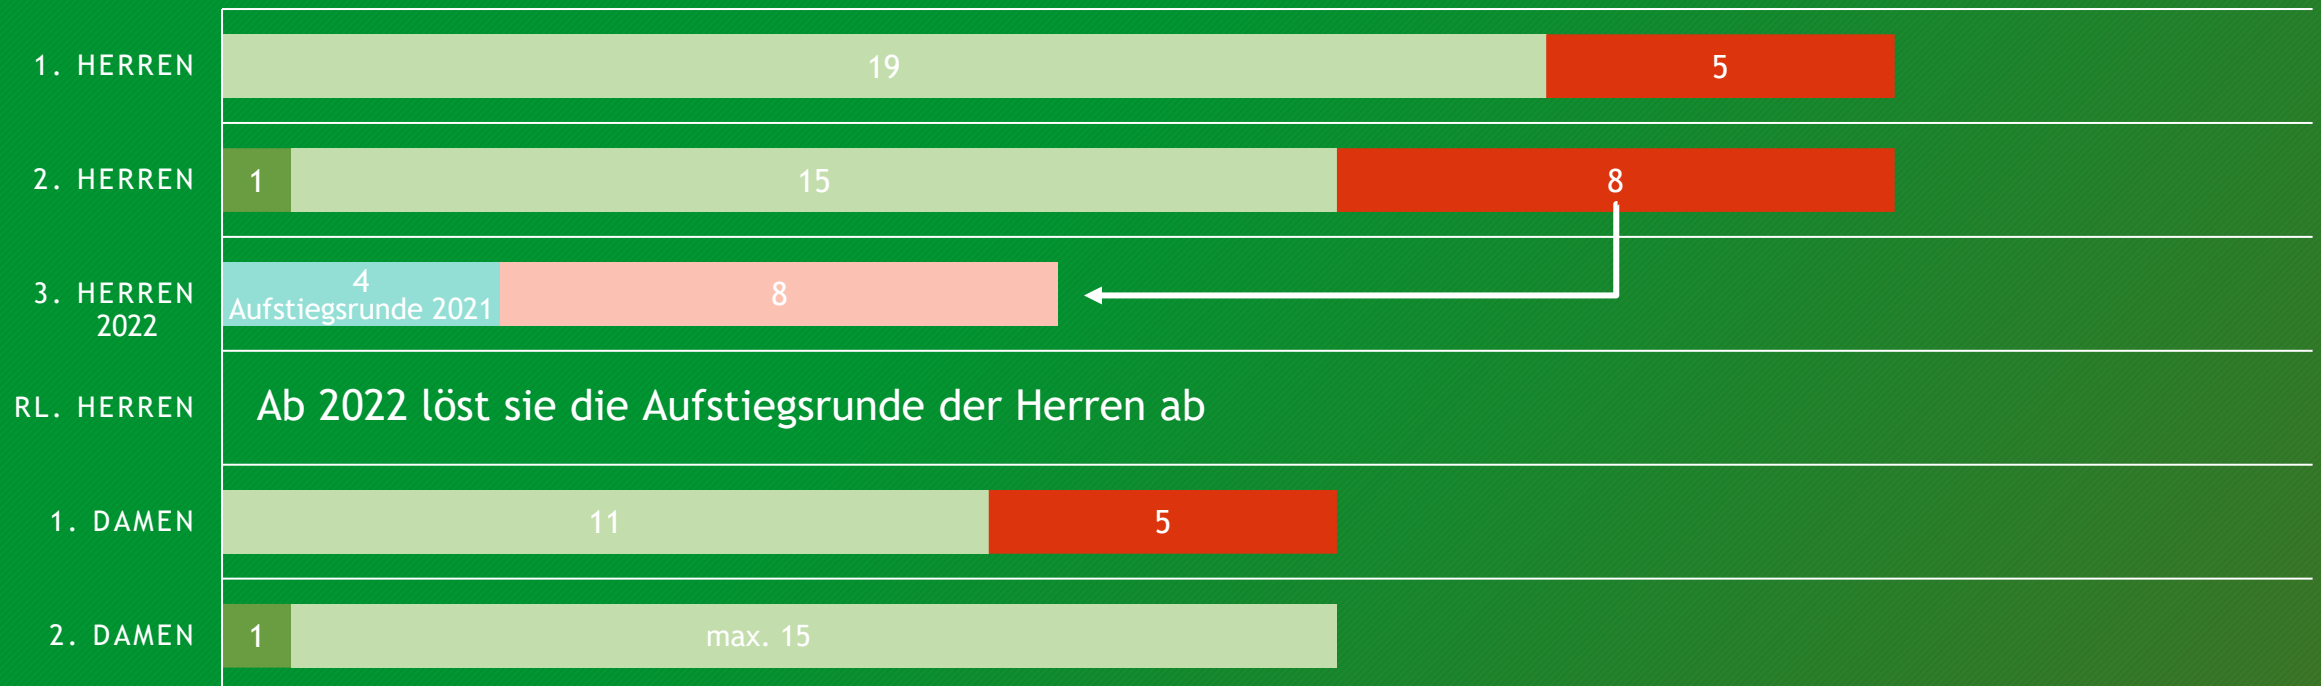

Umstrukturierung 2021

ÜBERSICHT

■ Aufsteiger ■ Klassenerhalt ■ Aufstiegsrunde ■ Absteiger