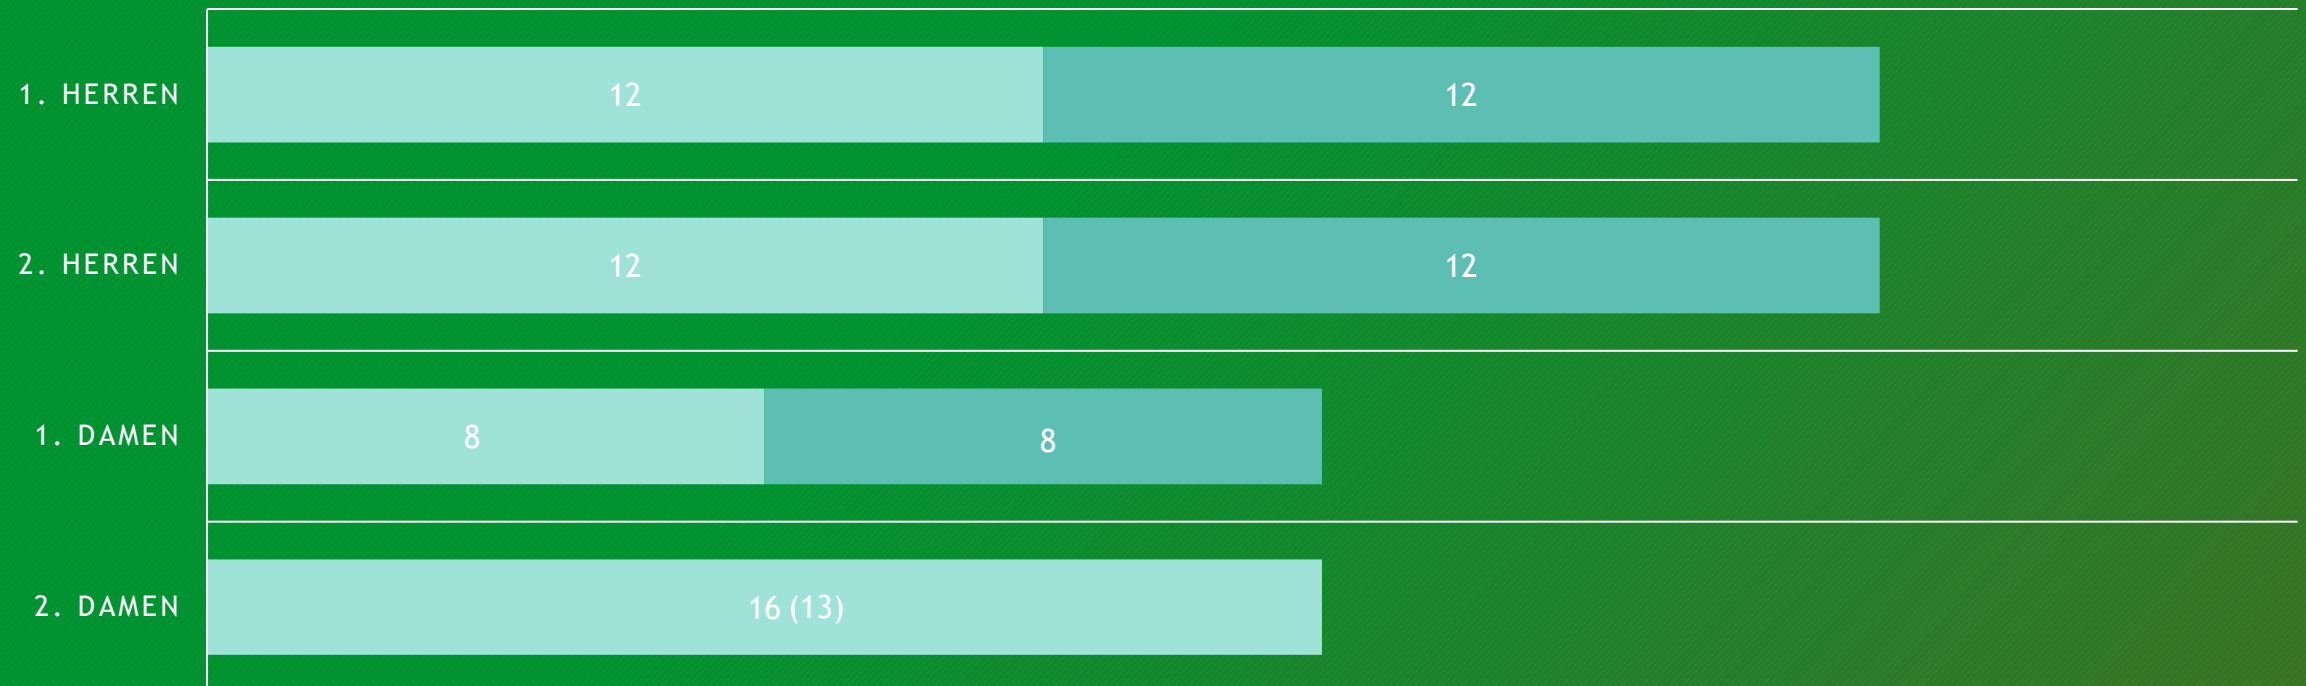

Ligastruktur 2022

Super Sunday

Umstrukturierung
2021

Diskussion

Ausgangslage

- Herrenbundesliga
 - 2 Gruppen mit anschließender Playoff Phase
 - -> im Grunde 4 Ligen (1a/1b, 2a/2b)
 - Kein medientaugliches Format/Modus
 - Keine TV Partnerschaften ohne ähnliches
- Damenbundesliga
 - Mehrere Gruppenphasen mit anschließender Playoff Phase
 - -> im Grunde 3 Ligen (1a/1b, 2)

Ausgangslage

ÜBERSICHT

■ Gruppe A ■ Gruppe B

Zielsetzung

- Jeder gegen Jeden (Ligasystem statt Gruppensystem)
- Strukturaufbau (Anzahl von Mannschaften, die partizipieren)
- Hohe Wertigkeit für Spieler & Vereine (Akzeptanz, Spielspaß & Spielzeit)
- Bundesliga als attraktivstes DTFB Format soll vermarktbar & präsentierbar sein