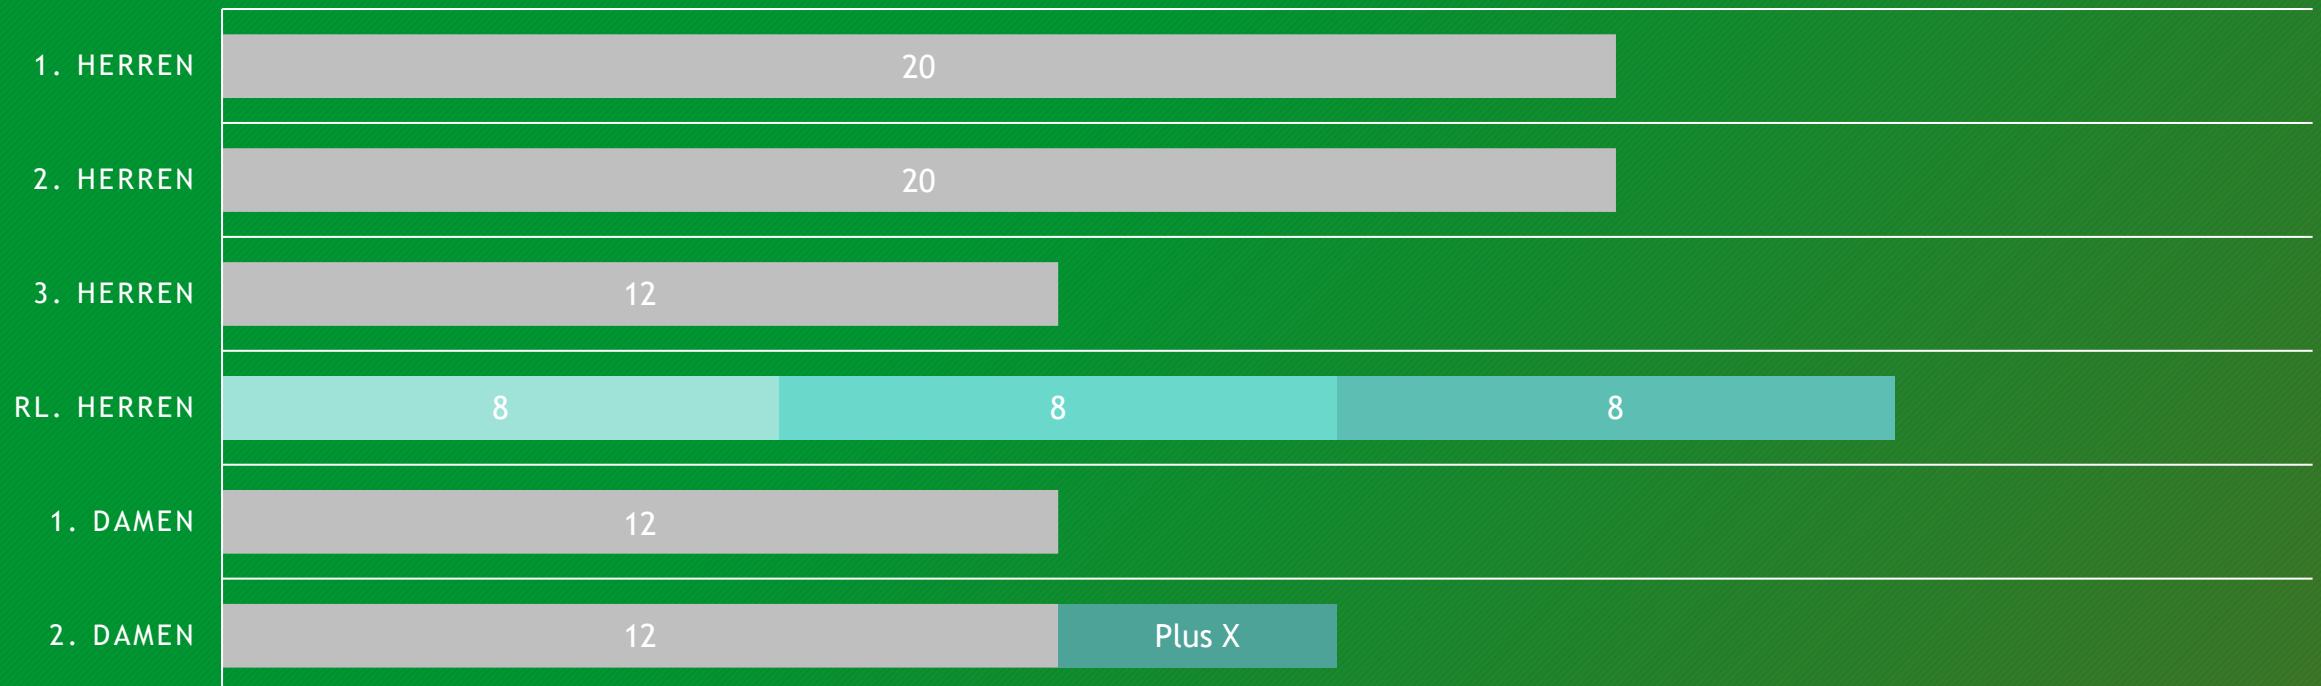

Ligastruktur

- Auf Basis der Zielsetzung haben wir folgende Formate für unterschiedlichen Gegebenheiten entwickelt:
  - Alle Vorrunden werden im bisherigem Modus gespielt
  - 4+3 Spiele an einem Wochenende

Wochenenden	Mannschaften	Modus
1	8 Mannschaften	Jeder gegen Jeden keine Playoff
2	12 Mannschaften	Jeder gegen Jeden Playoff in 2 Gruppen
3	20 Mannschaften	Jeder gegen Jeden Playoff bzw. Aufstiegs- / Abstiegsrunde

Ligastruktur 2022

ÜBERSICHT

■ Mannschaft ■ Nord ■ Mitte ■ Süd ■ X