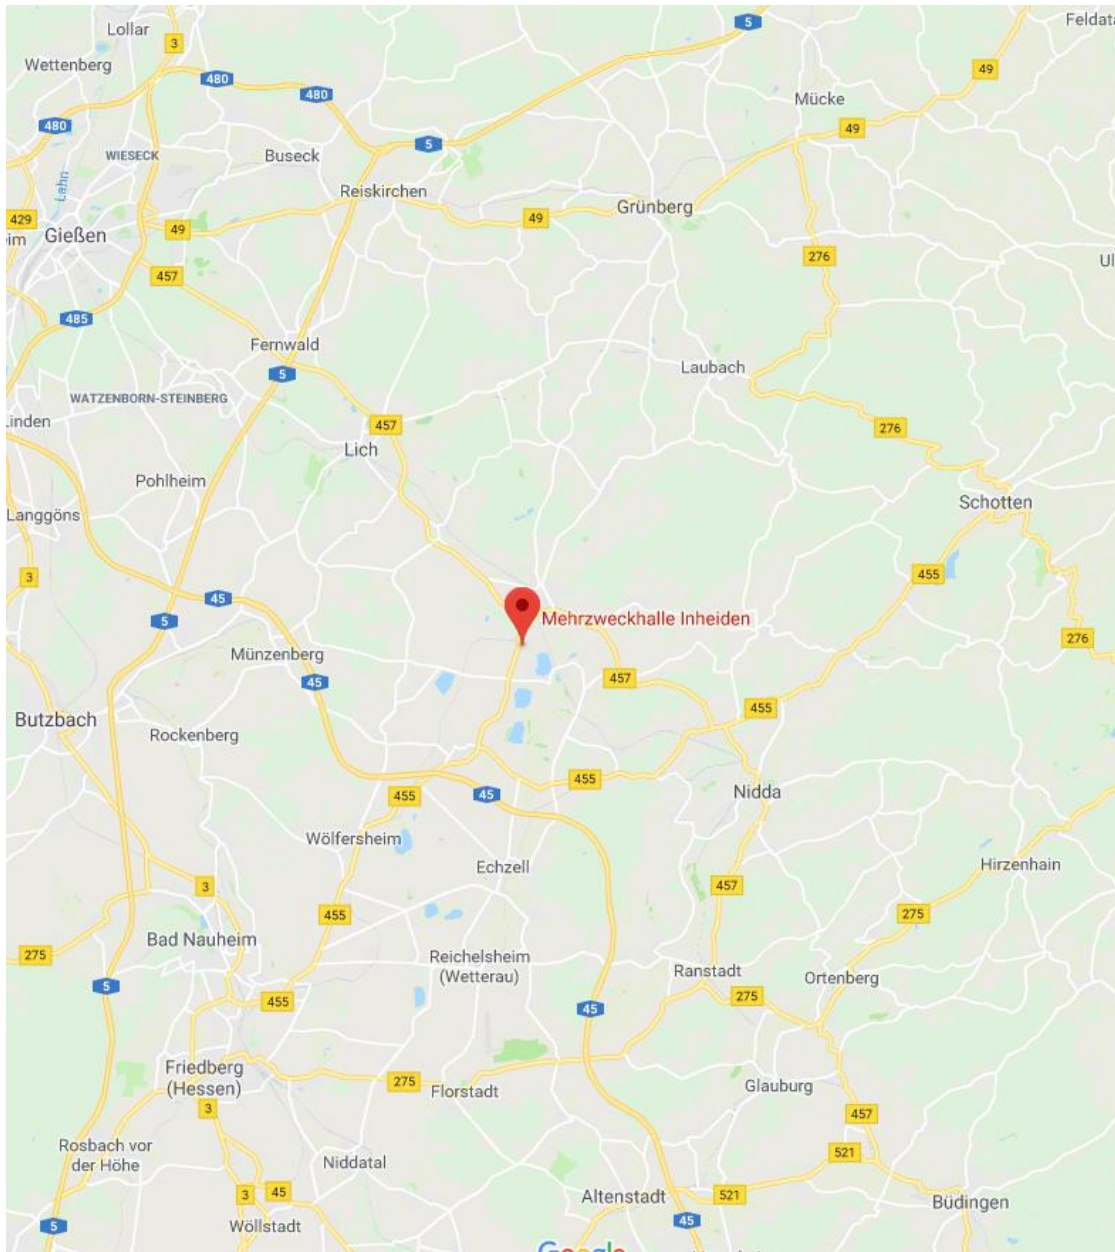

Verpflegung:

Für Speisen und Getränke sorgt der Veranstalter

Haftungsausschluss:

Entscheidungen der Turnierleitung sind Endgültig

Teilnahme auf eigene Gefahr

Änderungen vorbehalten

Anfahrtsbeschreibung:

Aus dem Süden über die A5 zum Gambacher Kreuz auf die A45 Richtung Würzburg bis zur Abfahrt Wölfersheim, - dann Richtung Hungen, der übernächste Ort nach der Autobahnausfahrt ist Inheiden.

Aus dem Osten über die A45 zur Abfahrt Wölfersheim - dann Richtung Hungen, der übernächste Ort nach der Autobahnausfahrt ist Inheiden.

Aus dem Norden über die A5 bis zur Abfahrt Fernwald – dann Richtung Schotten – in Hungen am Kreisell die erste Ausfahrt (Inheiden) nehmen