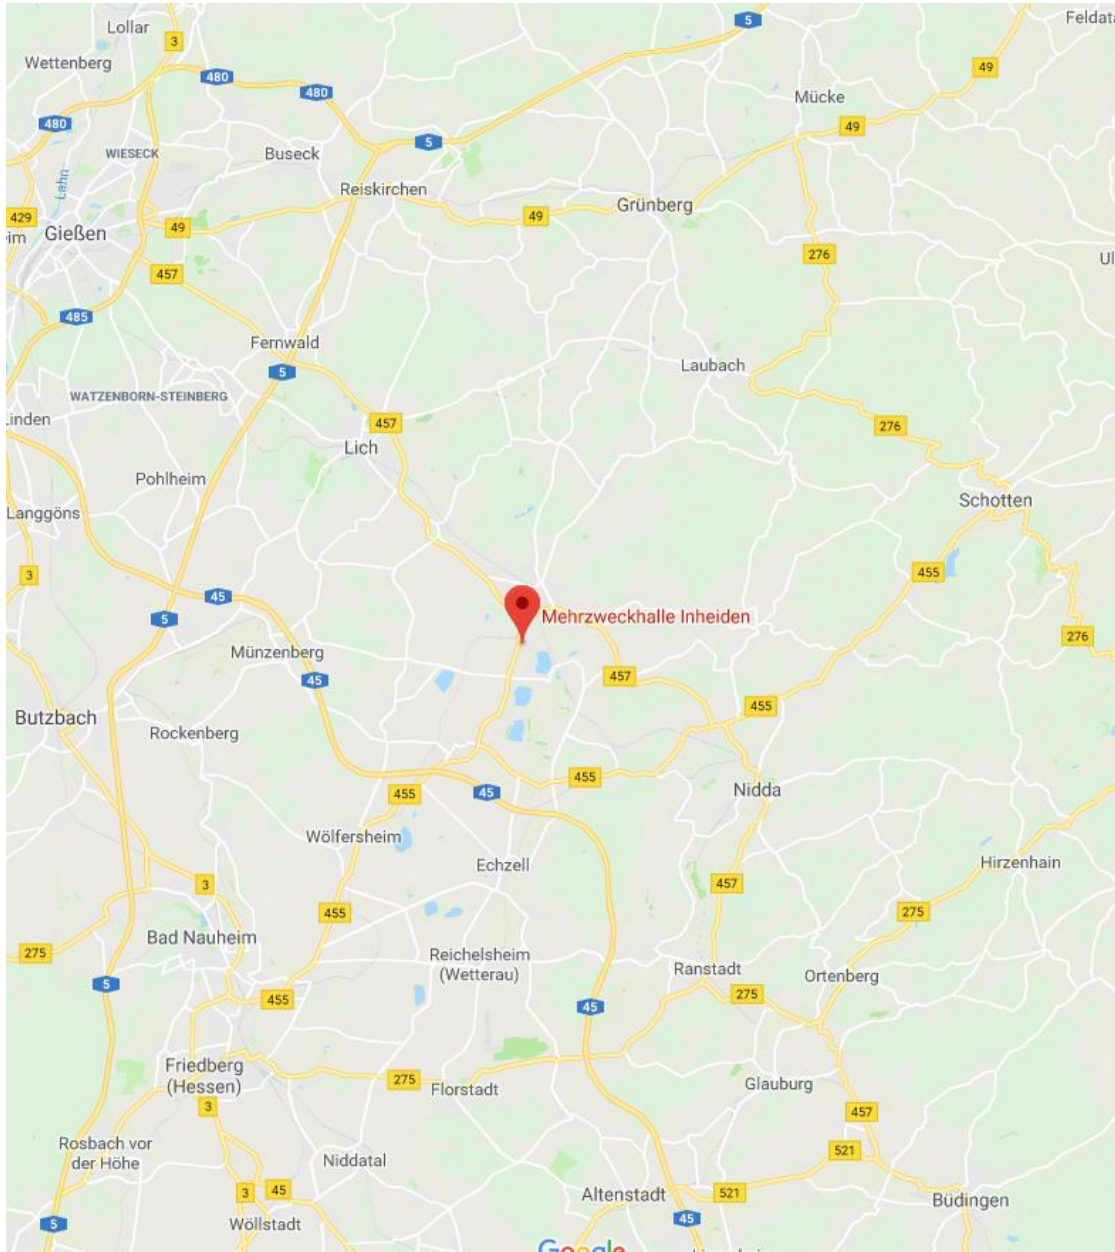

Verpflegung:

Für Speisen und Getränke sorgt der Veranstalter

Haftungsausschluss:

Entscheidungen der Turnierleitung sind Endgültig

Teilnahme auf eigene Gefahr

Änderungen vorbehalten

Anfahrtsbeschreibung:

Aus dem Süden über die A5 zum Gambacher Kreuz auf die A45 Richtung Würzburg bis zur Abfahrt Wölfersheim, - dann Richtung Hungen, der übernächste Ort nach der Autobahnausfahrt ist Inheiden.

Aus dem Osten über die A45 zur Abfahrt Wölfersheim - dann Richtung Hungen, der übernächste Ort nach der Autobahnausfahrt ist Inheiden.

Aus dem Norden über die A5 bis zur Abfahrt Fernwald – dann Richtung Schotten – in Hungen am Kreisell die erste Ausfahrt (Inheiden) nehmen